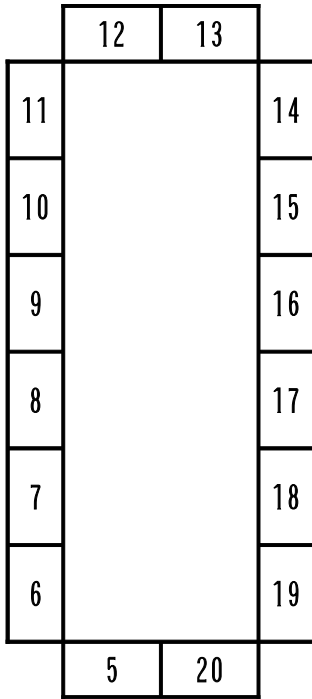

や

ゆ

百合部—本部—

展示パネル

百合部配置図

※各スペースは通路から見て左側がb、右側がaとなります。